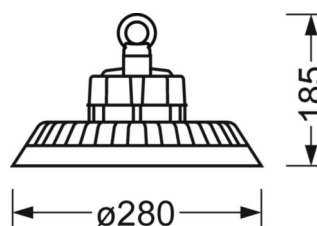

Механика

цвет корпуса	черный
размеры (LxWxH/DxH)	280mm x 185mm
вес (нетто)	3.1kg
Вид монтажа	установка отдельных светильников на подвесе, Потолочная одиночная установка

DEEP-LINK

<https://www.regiolux.de/ru/article/37362014164>

Ссылка	LED 11000lm 840
ηLB	100 %
Φ ↓/↑	100 % / 0 %
UGR поп./вдоль	24.0 / 24.0

размеры

H	185 mm	Высота
D	280 mm	Диаметр