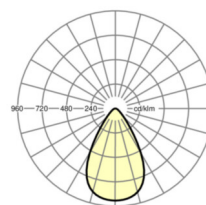

Оптика

Оснастка	LED, цветопередача/оттенок света CRI ≥ 80 / 4000K
Допуск для координаты цветности (MacAdam)	5SDCM
Фотобиологическая безопасность (светильник)	RG1
Номинальный световой поток	11025lm
Срок службы LED	50000h L80/B10 (Tq 50°C)
светоотдача светильников	138lm/W
Угол излучения	60°
UGR поп./вдоль	24.0 / 24.0

Ссылка	LED 11000lm 840
ηLB	100 %
Φ ↓/↑	100 % / 0 %
UGR поп./вдоль	24.0 / 24.0

размеры

H	185 mm	Высота
D	280 mm	Диаметр